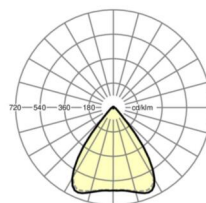

Оптика

Оснастка	LED, цветопередача/оттенок света CRI ≥ 80 / 3000K
Допуск для координаты цветности (MacAdam)	3SDCM
Фотобиологическая безопасность (светильник)	RG1
Номинальный световой поток	5651lm
Срок службы LED	50000h L80/B10 (Tq 40°C)
светоотдача светильников	151lm/W
Угол излучения	80° (C0) / 80° (C90)
UGR поп./вдоль	17.6 / 17.8

DEEP-LINK

<https://www.regiolum.de/ru/article/19430006095>

Ссылка	LED 6000lm 830
ηLB	100 %
Φ ↓/↑	98 % / 2 %
UGR поп./вдоль дисплей	17.6 / 17.8
	65° < 3000cd/m²

Механика

цвет корпуса	серебристый/ белый алюминий RAL 9006
размеры (LxWxH/DxH)	1531mm x 55mm x 37mm
вес (нетто)	1.9kg
Вид монтажа	сборка трековых систем, световая структура

размеры

L	1531 mm	Длина
В	55 mm	Ширина
Н	37 mm	Высота