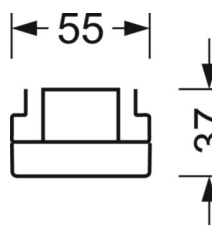

Оптика

Оснастка	LED, цветопередача/оттенок света CRI ≥ 80 / 3000K
Допуск для координаты цветности (MacAdam)	3SDCM
Фотобиологическая безопасность (светильник)	RG1
Номинальный световой поток	5651lm
Срок службы LED	50000h L80/B10 (Tq 40°C)
светоотдача светильников	151lm/W
Угол излучения	80° (C0) / 80° (C90)
UGR поп./вдоль	17.6 / 17.8

DEEP-LINK

<https://www.regiolum.de/ru/article/19430006095>

Ссылка	LED 6000lm 830
ηLB	100 %
Φ ↓/↑	98 % / 2 %
UGR поп./вдоль дисплей	17.6 / 17.8
	65° < 3000cd/m²

Механика

цвет корпуса	серебристый/ белый алюминий RAL 9006
размеры (LxWxH/DxH)	1531mm x 55mm x 37mm
вес (нетто)	1.9kg
Вид монтажа	сборка трековых систем, световая структура

размеры

L	1531 mm	Длина
В	55 mm	Ширина
Н	37 mm	Высота